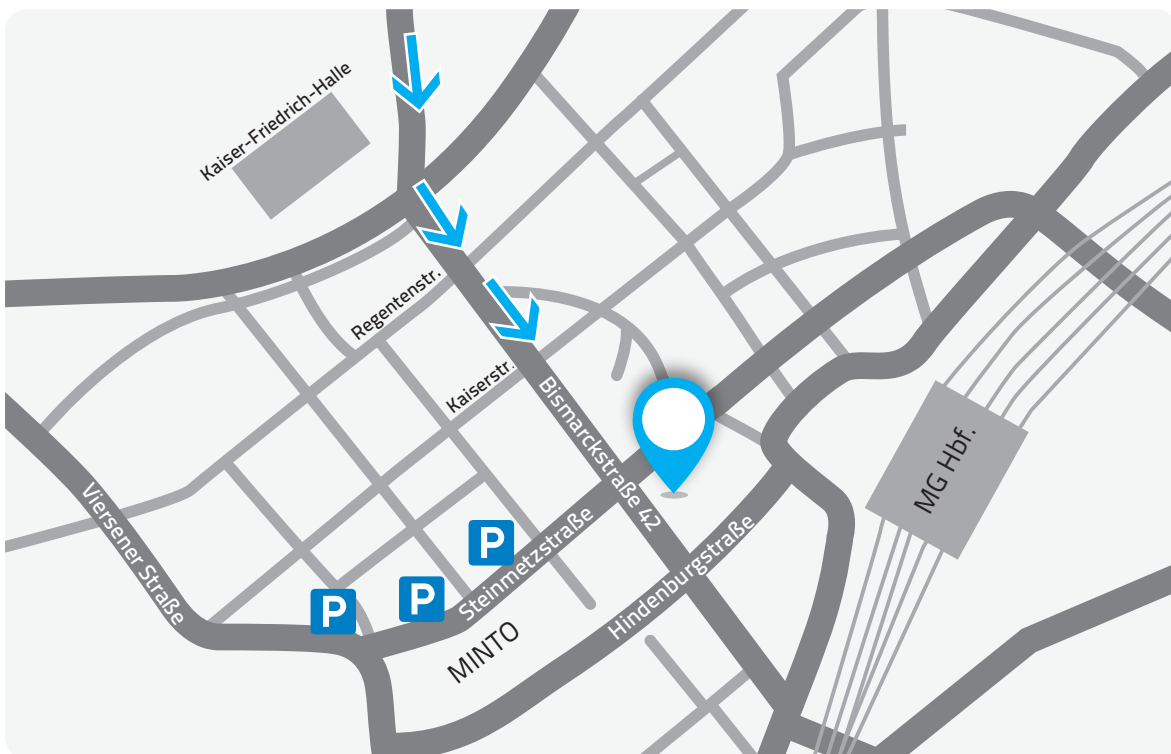

So kommen Sie zu massin & ich®

Adresse:

massin & ich® Werbeagentur
Bismarckstraße 42
41061 Mönchengladbach

Telefon:

02161/82 69 899

(falls Sie es nicht rechtzeitig schaffen)

Mit öffentlichen Verkehrsmitteln

Der Hauptbahnhof Mönchengladbach ist fußläufig in 3 Gehminuten erreichbar

Per Autobahn

- über die A52,
  Ausfahrt Mönchengladbach-Nord
  aus Richtung Düsseldorf
- über die A61,
  Ausfahrt Mönchengladbach-
  Zentrum aus Richtung Venlo
- über die A61,
  Ausfahrt Mönchengladbach-Holt
  aus Richtung Aachen/Köln

Parkmöglichkeiten im Parkhaus

- Parkhaus Theatergalerie, Steinmetzstraße 18, 41061 Mönchengladbach
- Parkhaus Minto, Am Minto 3, 41061 Mönchengladbach
  (alte Adresse für Navigationsgerät:
  Steinmetzstraße 2)
- Parkhaus Marienhof, Viersener Str. 13, 41061 Mönchengladbach

Tipp: die Agentur befindet sich in der 1. Etage – ein Aufzug ist vorhanden.

Eine gute Anfahrt wünscht Ihnen
Daniel Massin